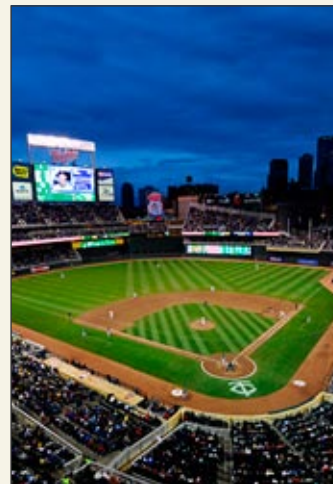

1. DAY 야구 경기장
배경 사진 /
2. 서교 단독 포즈 전신

텃빈 야구장 내부. 아침햇살에 잔디가 푸르다.
구장에 들어서는 링링과 웨이웨이의 뒷모습.

VFX : CG Rendering Data

1. 링링 단독 포즈 전신

PHOTO : Shooting

1. DAY 야구 경기장
배경 사진 /
2. 서교 단독 포즈 전신

런칭 포스터 시안
launching poster draft

04

야간 경기로 조명이 화려
한 잠실야구장.
상단 스탠드/지붕 위에 앉
아 경기를 지켜보는 링링
과 웨이웨이의 뒷모습.

VFX : CG Rendering Data

1. 링링 단독 포즈 전신

PHOTO : Shooting

1. NIGHT 야구 경기장
배경 사진 /
2. 서교 단독 포즈 전신

TEASER POSTAR. 2013. 03

야구하는
고릴라가
온다