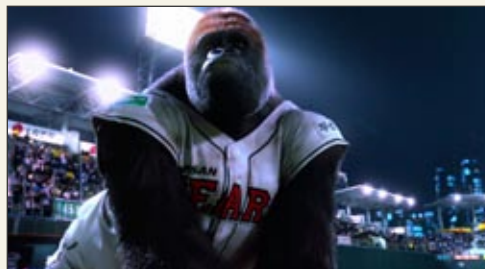

1. 스틸에서 부분 소스 확보