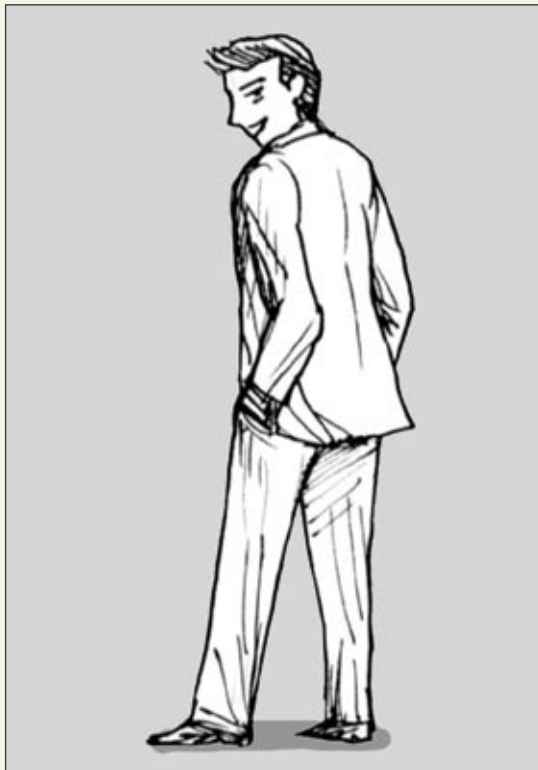

03. 성충수

단독 프로필 촬영

- 야구방망이 소품 컷
- 프로필 전신 컷