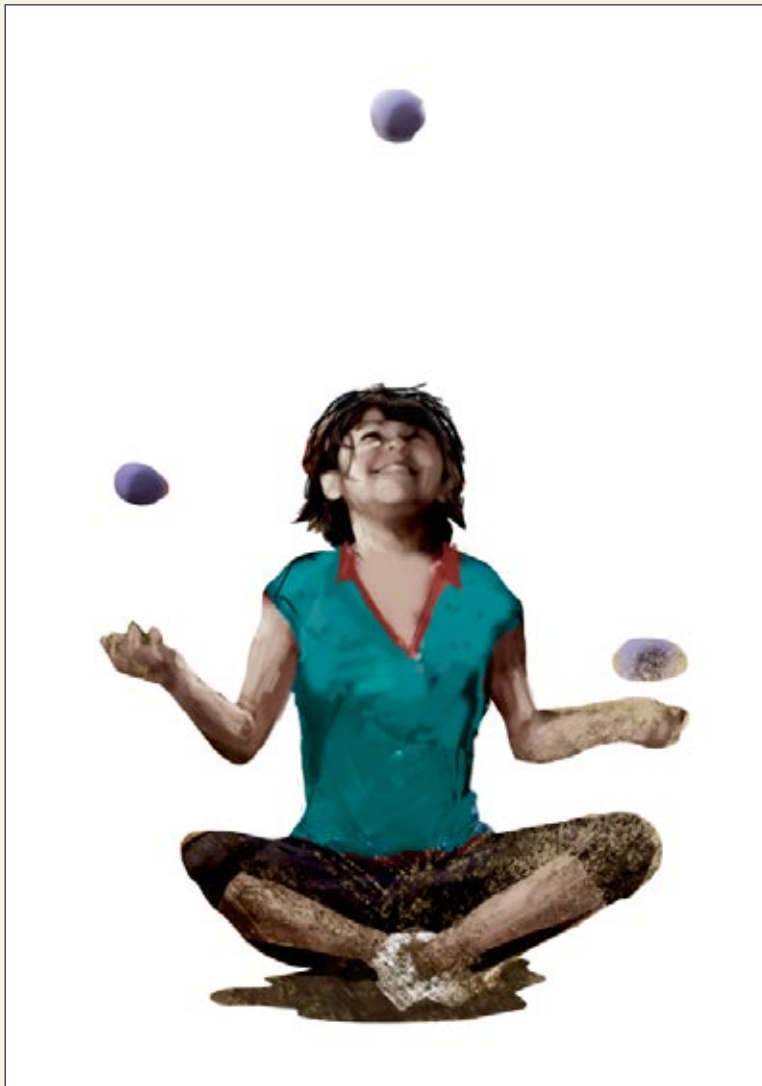

캐릭터 포스터 시안
character poster draft

02. 웨이웨이

단독 프로필 촬영

- 스포츠 캐주얼 의상
개인 프로필 컷

참고의상 : MLB패션 스타일

02. 웨이웨이

단독 프로필 촬영

- 예쁜 일상 복장 컷