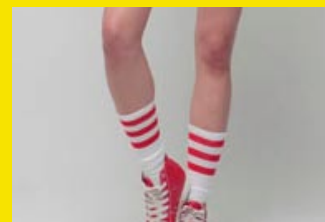

캐릭터 포스터 시안
character poster draft

02. 웨이웨이

단독 프로필 촬영

- 스포츠 캐주얼 의상
개인 프로필 컷

참고의상 : MLB패션 스타일

02. 웨이웨이

단독 프로필 촬영

- 예쁜 일상 복장 컷