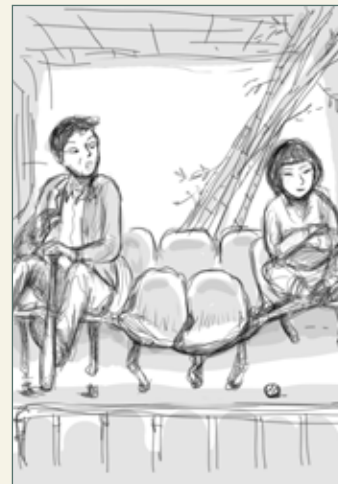

메인 포스터 시안
main poster draft

02

야간 경기로 조명이 화려
한 잠실야구장.
상단 스탠드/지붕 위에 앉
아 경기를 지켜보는 링링
과 웨이웨이.
얼굴에 비친 석양이
아름답다.

VFX : CG Rendering Data

1. 링링 단독 바스트

PHOTO : Shooting

1. NIGHT 야구 경기장
배경 사진
2. 서교 단독 바스트

메인 포스터 시안
main poster draft

덕아웃의 링링과 성충수,
웨이웨이.
링링의 무게에 의자가 주
저앉았다.

VFX : CG Rendering Data

1. 링링 단독 전신

PHOTO : Shooting

1. 간단한 덕아웃 세트
2인 전신 샷

EXTRA POSTER. 2013. 06

3D 스페셜 포스터

그밖에
서브 포스터