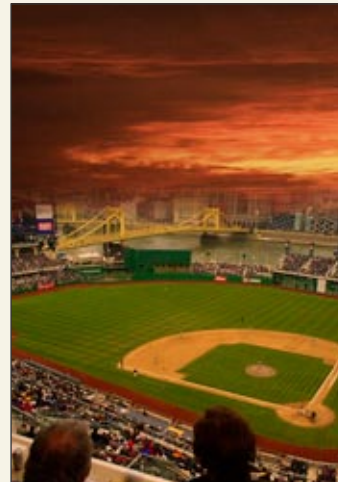

메인 포스터 시안
main poster draft

02

야간 경기로 조명이 화려
한 잠실야구장.
상단 스탠드/지붕 위에 앉
아 경기를 지켜보는 링링
과 웨이웨이.
얼굴에 비친 석양이
아름답다.

VFX : CG Rendering Data

1. 링링 단독 바스트

PHOTO : Shooting

1. NIGHT 야구 경기장
배경 사진
2. 서교 단독 바스트

메인 포스터 시안
main poster draft