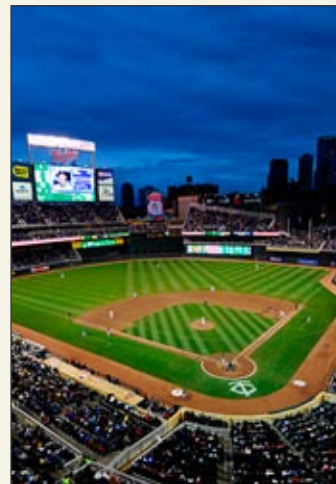

야구하는 고릴라와
15세 소녀의
휴먼 스토리

메인 포스터 시안
main poster draft

01

야간 경기로 조명이 화려
한 잠실야구장.
상단 스탠드/지붕 위에 앉
아 경기를 지켜보는 링링
과 웨이웨이의 뒷모습.
웨이웨이가 링링의 상처를
어루만지고 있다.

VFX : CG Rendering Data

1. 링링 단독 포즈 전신

PHOTO : Shooting

1. NIGHT 야구 경기장
배경 사진
2. 서교 단독 포즈 전신

메인 포스터 시안
main poster draft

02

야간 경기로 조명이 화려
한 잠실야구장.
상단 스탠드/지붕 위에 앉
아 경기를 지켜보는 링링
과 웨이웨이.
얼굴에 비친 석양이
아름답다.

VFX : CG Rendering Data

1. 링링 단독 바스트

PHOTO : Shooting

1. NIGHT 야구 경기장
배경 사진
2. 서교 단독 바스트

메인 포스터 시안
main poster draft