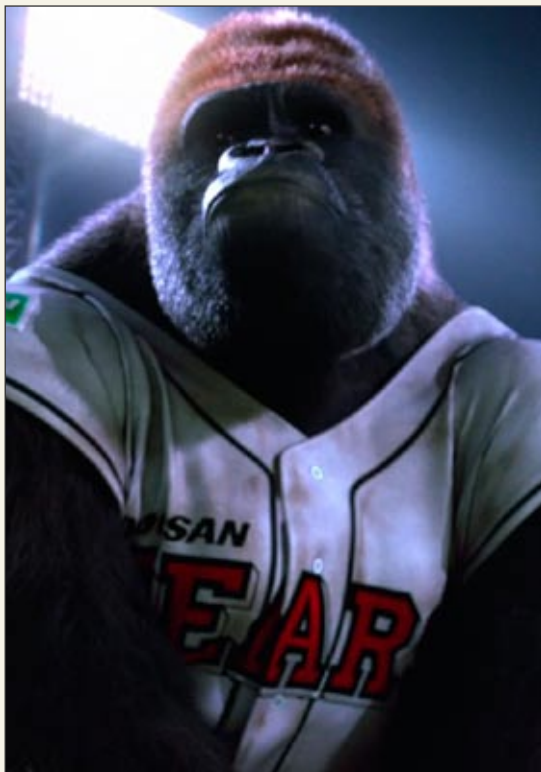

01. 링링

- 클로즈 컷
- 귀요미 컷
- 타자 포즈 컷

전체 CG캐릭터.
랜더링 소스 요청.