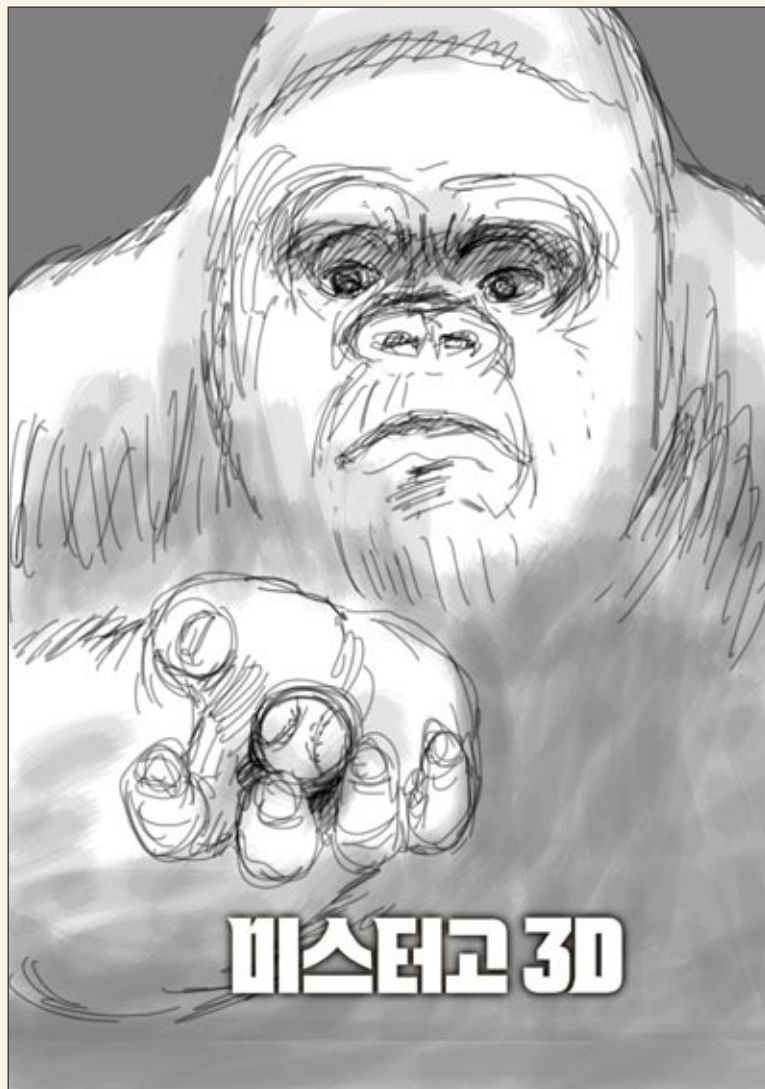

미스터고 3D

Mr.GO 3D

POSTER DESIGN PROPOSAL

2012. 8. 28

LAUNCHING POSTER. 2012.12

세상에 없던
가장 특별한
고릴라 링링

런칭 포스터 시안
launching poster draft

01

야구공을 들고 있는 링링.
손안의 야구공이 탁구공만
하다.

VFX : CG Rendering Data

1. 링링 단독 바스트 사이즈

PHOTO : Shooting

텅빈 야구장 내부. 아침햇살에 잔디가 푸르다.
멋진 포즈의 링링과 웨이웨이.

VFX : CG Rendering Data

1. 링링 단독 포즈 전신

PHOTO : Shooting

1. DAY 야구 경기장
배경 사진 /
2. 서교 단독 포즈 전신

텃빈 야구장 내부. 아침햇살에 잔디가 푸르다.
구장에 들어서는 링링과 웨이웨이의 뒷모습.

VFX : CG Rendering Data

1. 링링 단독 포즈 전신

PHOTO : Shooting

1. DAY 야구 경기장
배경 사진 /
2. 서교 단독 포즈 전신

런칭 포스터 시안
launching poster draft

캐릭터 포스터 시안
character poster draft

02. 웨이웨이

단독 프로필 촬영

- 스포츠 캐주얼 의상
개인 프로필 컷

참고의상 : MLB패션 스타일

02. 웨이웨이

단독 프로필 촬영

- 예쁜 일상 복장 컷