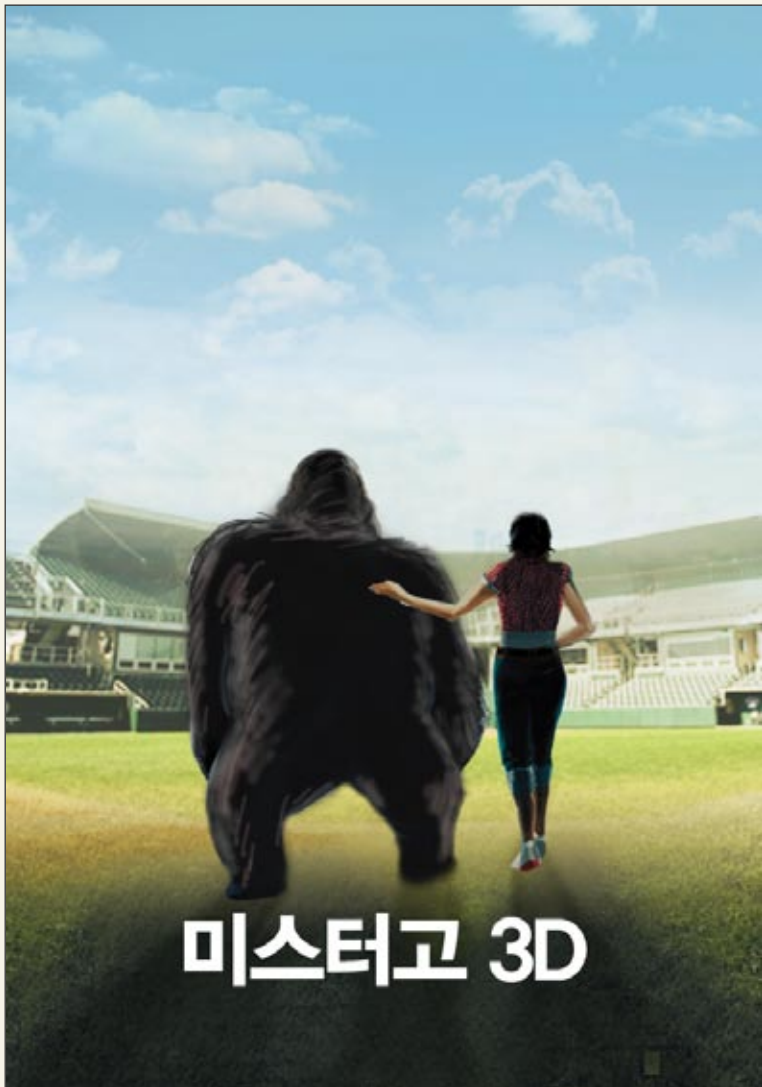

야구공을 들고 있는 링링.
손안의 야구공이 탁구공만
하다.

VFX : CG Rendering Data

1. 링링 단독 바스트 사이즈

PHOTO : Shooting

텅빈 야구장 내부. 아침햇살에 잔디가 푸르다.
멋진 포즈의 링링과 웨이웨이.

VFX : CG Rendering Data

1. 링링 단독 포즈 전신

PHOTO : Shooting

1. DAY 야구 경기장
배경 사진 /
2. 서교 단독 포즈 전신

텃빈 야구장 내부. 아침햇살에 잔디가 푸르다.
구장에 들어서는 링링과 웨이웨이의 뒷모습.

VFX : CG Rendering Data

1. 링링 단독 포즈 전신

PHOTO : Shooting

1. DAY 야구 경기장
배경 사진 /
2. 서교 단독 포즈 전신

런칭 포스터 시안
launching poster draft