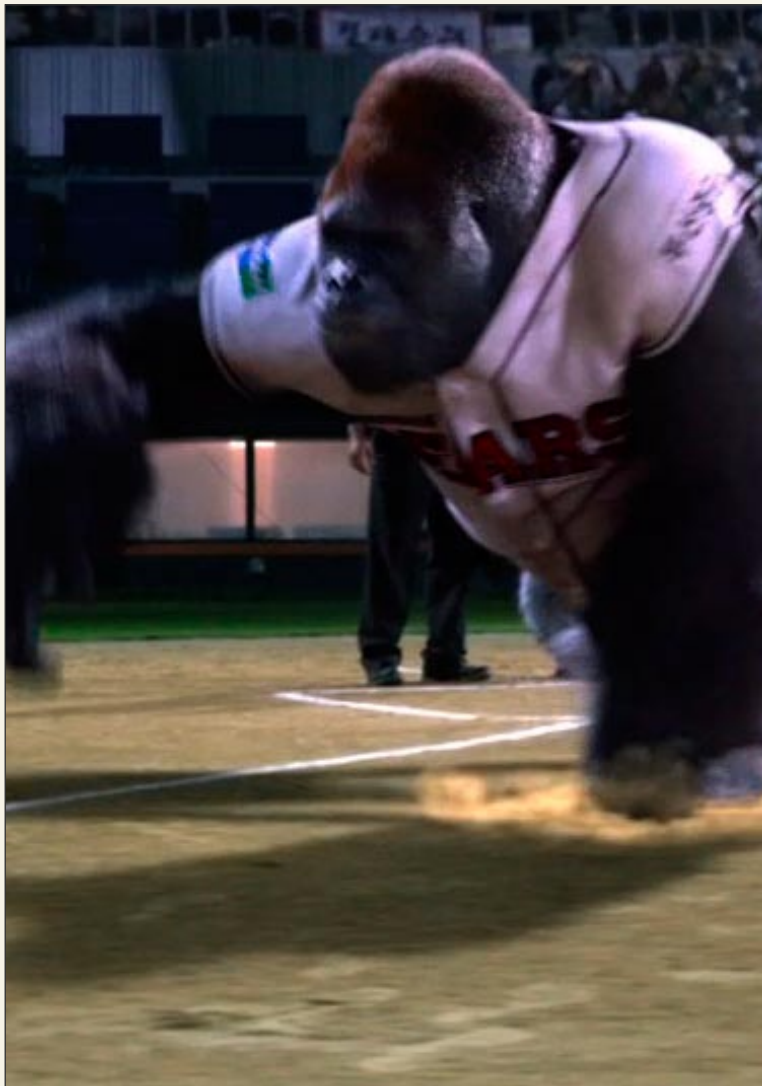

타격 후에
주루 플레이 하는 링링.