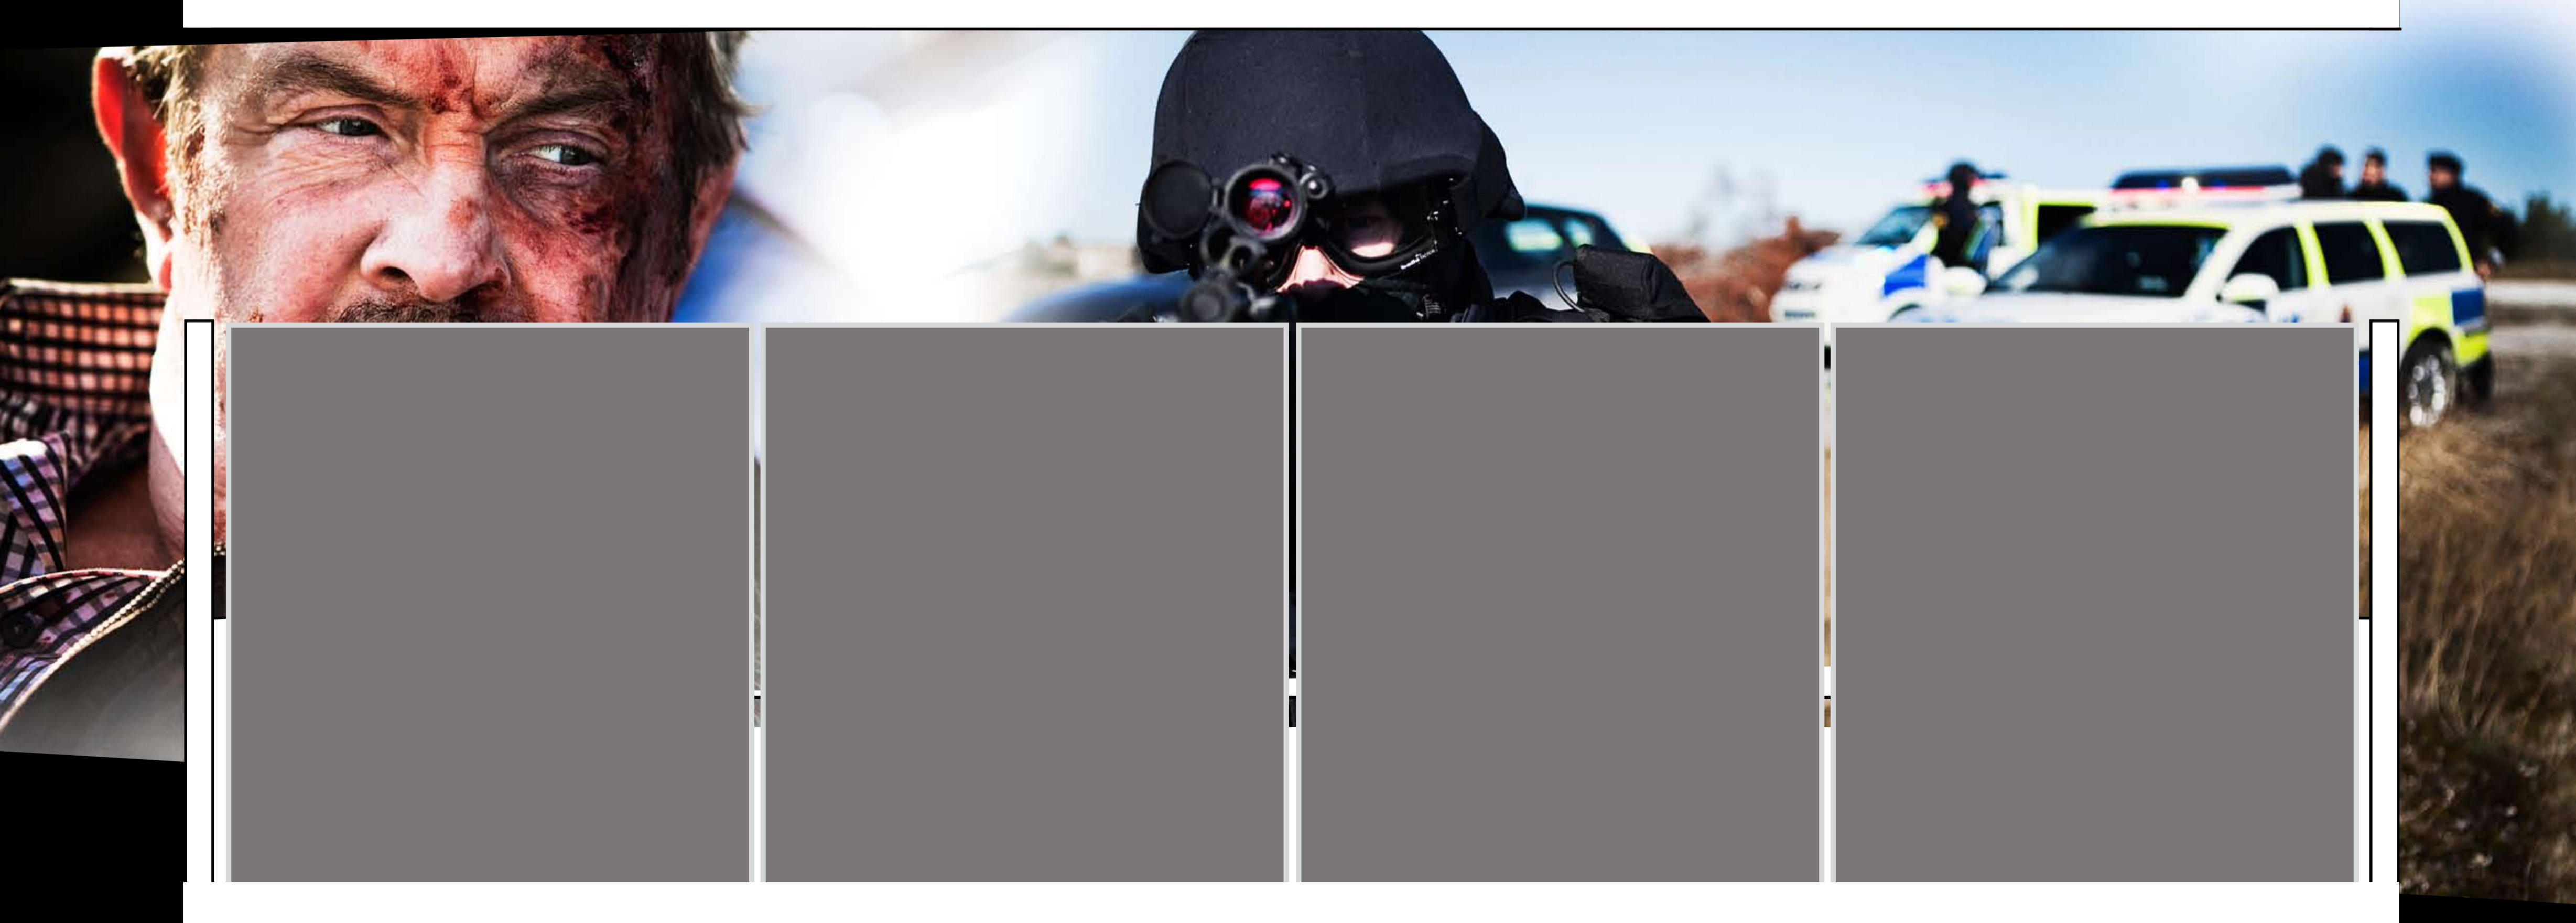

EVA RÖSE SOM

MARIA WERN

BASERAD PÅ ANNA JANSSONS DECKARSERIE

BASERAD PÅ ANNA JANSSONS DECKARSERIE

BASERAD PÅ ANNA JANSSONS DECKARSERIE

BASERAD PÅ ANNA JANSSONS DECKARSERIE

ALLAN SVENSSON

PETER PERSKI

ULF FRIBERG

EVA RÖSE SOM

MARIA WERN